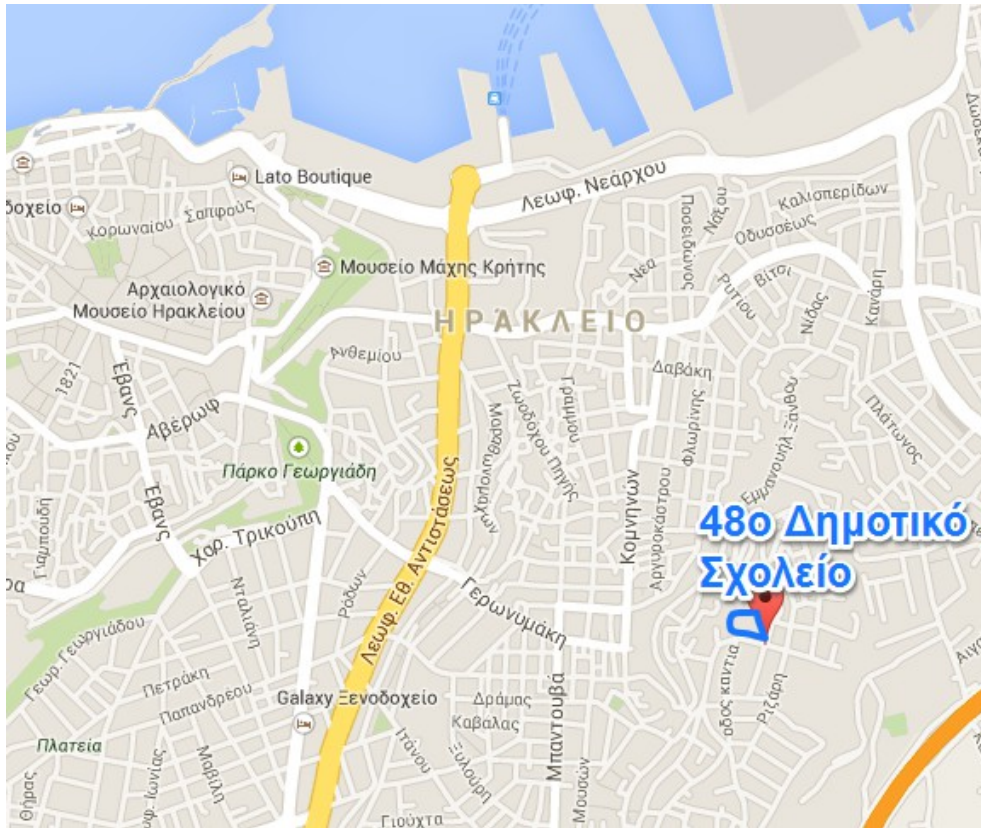

48° Δημοτικό Σχολείο Ηρακλείου

mail@48dim-irakl.iira.sch.gr τηλ: 2810222629 Δ/ντής Εμμανουήλ Μπελιμπασάκης, Δ/νση: Φιλικής Εταιρείας - Εργατικές Κατοικίες Αγίας Αικατερίνης, Ηράκλειο

Οδηγίες διαδρομής από λιμάνι <https://goo.gl/maps/SVtZo>

- Κατευθυνθείτε δυτικά στην Λεωφ. Νεάρχου προς Λεωφ. Εθ. Αντιστάσεως,
- 170 μ.
- Πάρτε την 1η στροφή αριστερά σε Λεωφ. Εθ. Αντιστάσεως (σήματα για Χανιά/Chania/Μοίρες/Moires/Κνωσός/Knossos), 800 μ.
- Στροφή αριστερά στη(ν) Γερωνυμάκη, 500 μ.
- Στροφή δεξιά στη(ν) Λαγκαδά, 150 μ.
- Συνεχίστε προς Εμμανουήλ Ξάνθου, 120 μ.
- Στροφή αριστερά στη(ν) Μονής Πέτρας, 110 μ.
- Ανοιχτή στροφή αριστερά στη(ν) Φιλικής Εταιρείας, 260 μ.