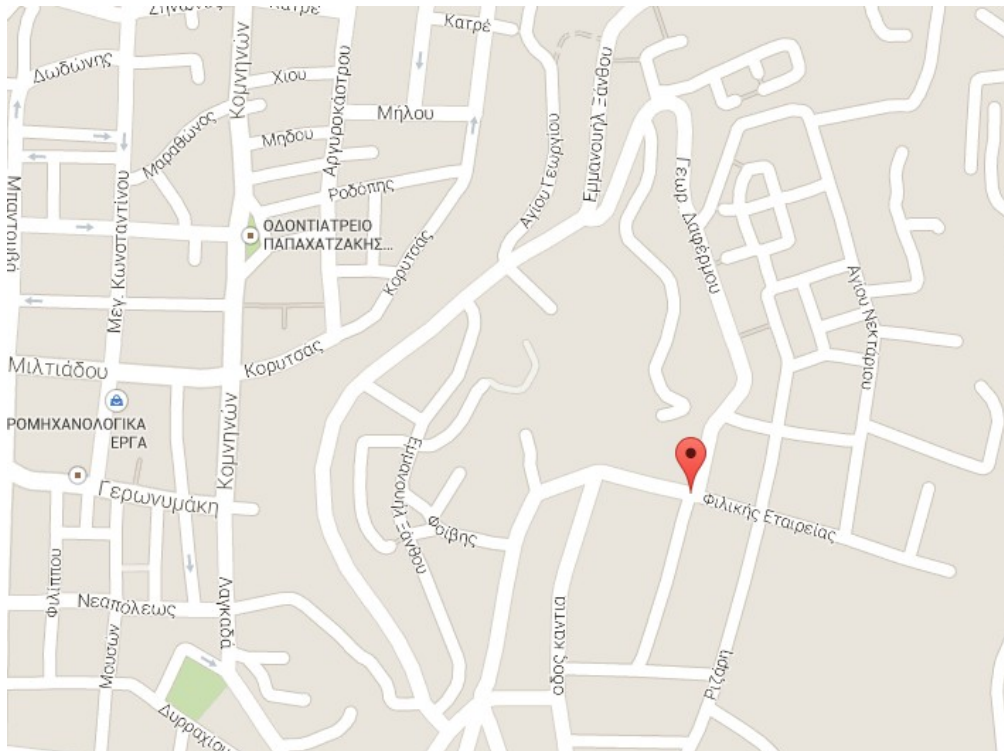

48° Δημοτικό Σχολείο Ηρακλείου

mail@48dim-irakl.iira.sch.gr τηλ: 2810222629 Δ/ντής Εμμανουήλ Μπελιμπασάκης, Δ/νση: Φιλικής Εταιρείας - Εργατικές Κατοικίες Αγίας Αικατερίνης, Ηράκλειο

Οδηγίες διαδρομής από λιμάνι <https://goo.gl/maps/SVtZo>

- Κατευθυνθείτε δυτικά στην Λεωφ. Νεάρχου προς Λεωφ. Εθ. Αντιστάσεως,
- 170 μ.
- Πάρτε την 1η στροφή αριστερά σε Λεωφ. Εθ. Αντιστάσεως (σήματα για Χανιά/Chania/Μοίρες/Moires/Κνωσός/Knossos), 800 μ.
- Στροφή αριστερά στη(ν) Γερωνυμάκη, 500 μ.
- Στροφή δεξιά στη(ν) Λαγκαδά, 150 μ.
- Συνεχίστε προς Εμμανουήλ Ξάνθου, 120 μ.
- Στροφή αριστερά στη(ν) Μονής Πέτρας, 110 μ.
- Ανοιχτή στροφή αριστερά στη(ν) Φιλικής Εταιρείας, 260 μ.