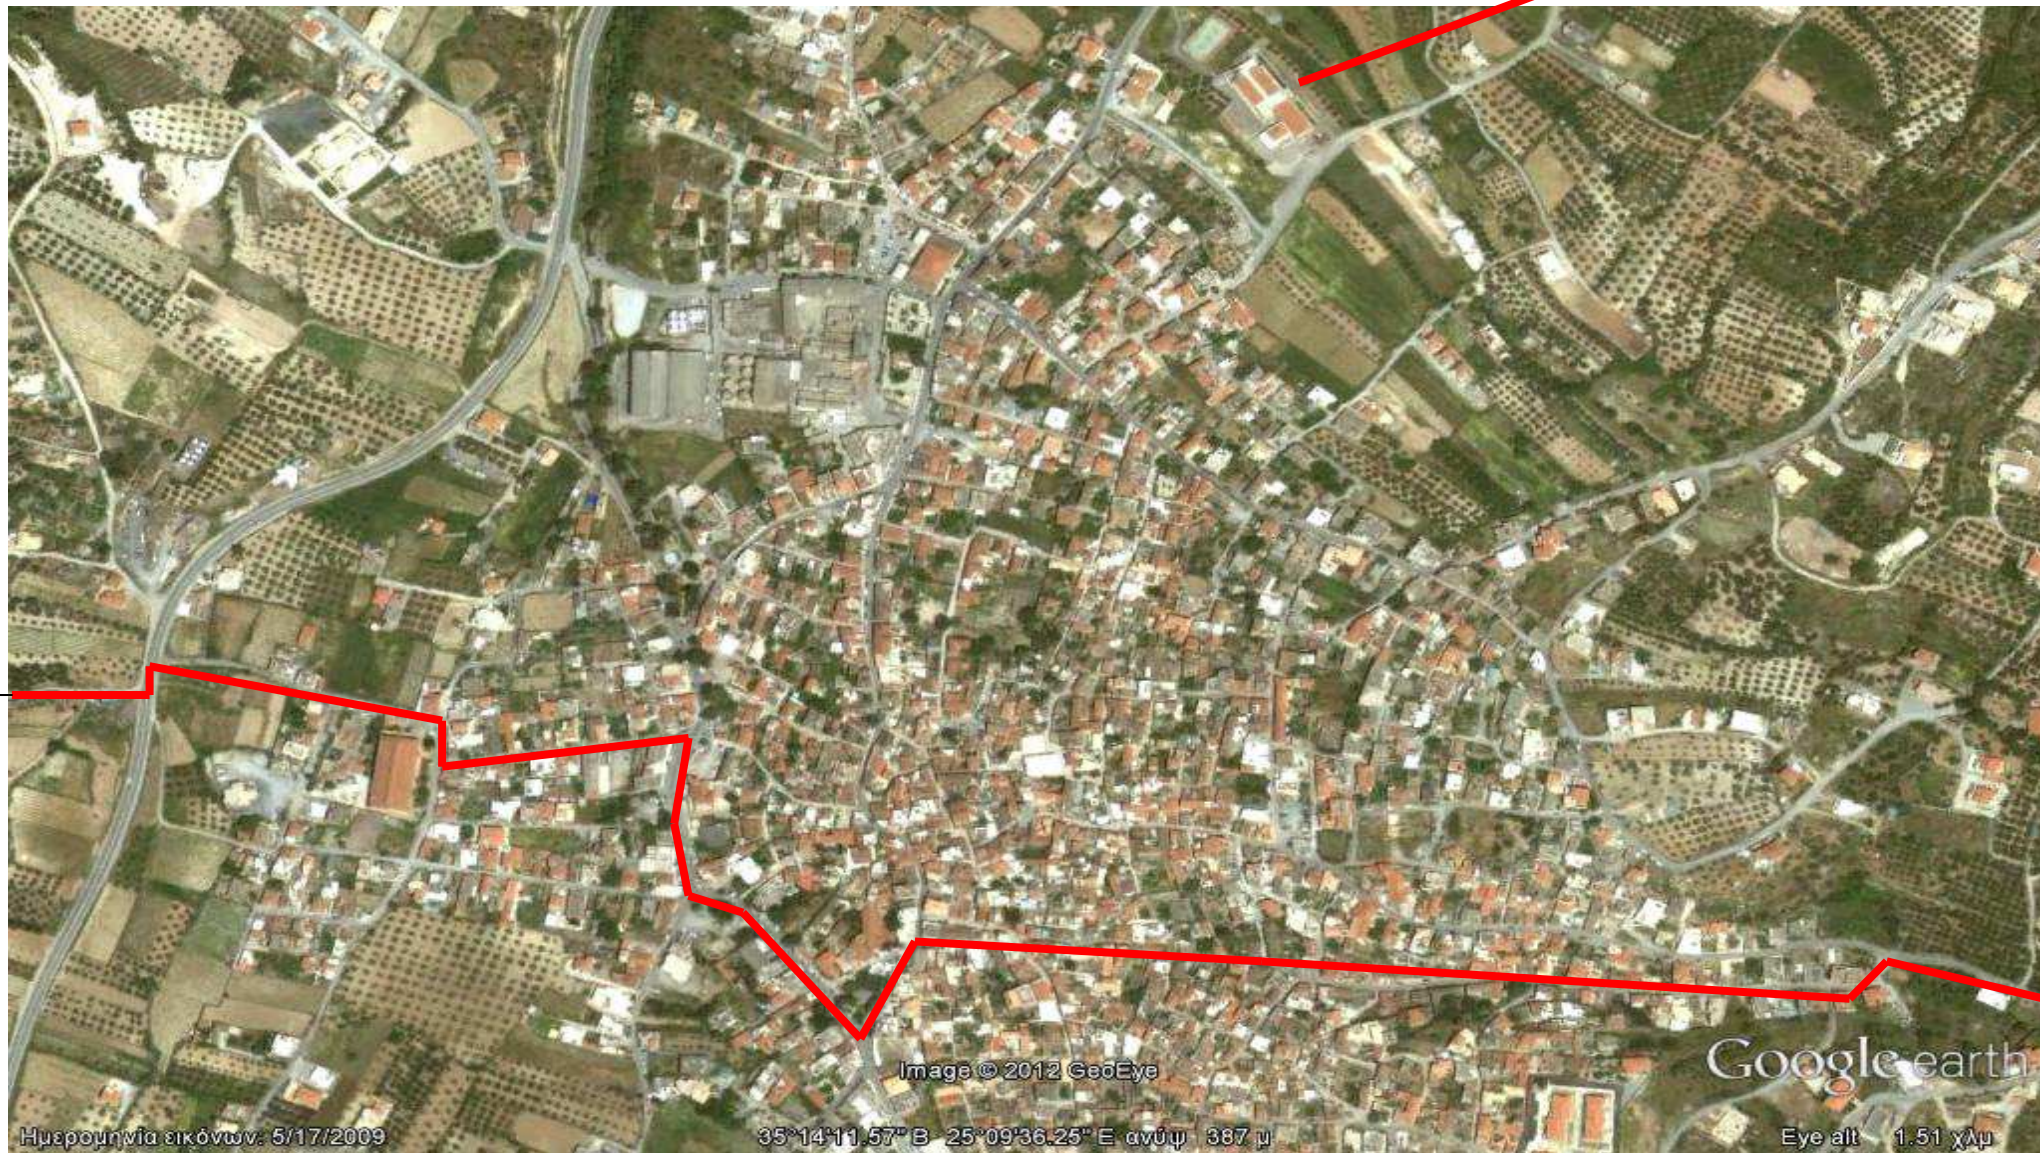

# ΧΑΡΤΗΣ ΟΡΙΩΝ 1<sup>ΟΥ</sup> ΔΗΜΟΤΙΚΟΥ ΣΧΟΛΕΙΟΥ

1<sup>ο</sup> Δημοτικό Σχολείο

Ημερομηνία εικόνων: 5/17/2009

Image © 2012 GeoEye  
35°14'11.57" Β 25°09'36.25" Ε ανύψ 387 μ

Google earth  
Eye alt 1.51 χλμ